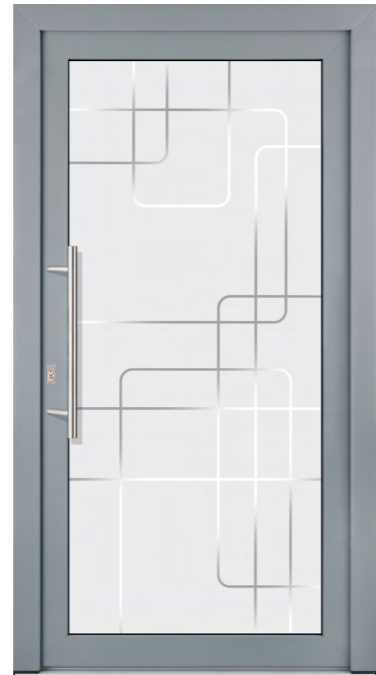

Maran | links
Sandstrahlung
auf Grundglas Klarglas
Fläche matt – Linien klar
Artikel-Nr. GS240
Griff HA 622
Edelstahl matt gebürstet
Profilfarbe Grau