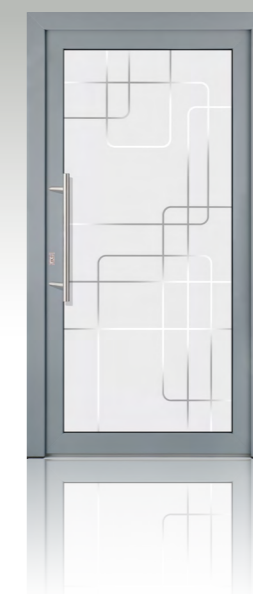

Maran 16-17

DESIGN: rahe + rahe