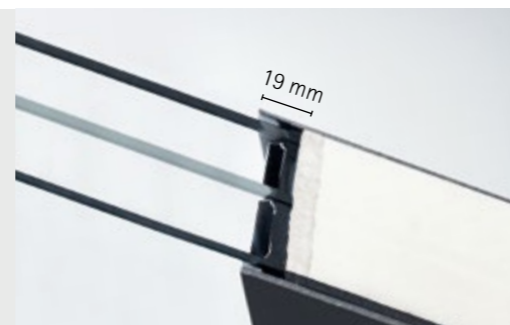

De 19 mm glaszet

Door de grotere glaszet is de randafdichting rondom 4 mm dikker. Dit vermindert het risico op lekken door pompeffecten als gevolg van temperatuurbelasting bij dikkere ruiten (de ruit wordt niet blind tijdens langdurig gebruik).