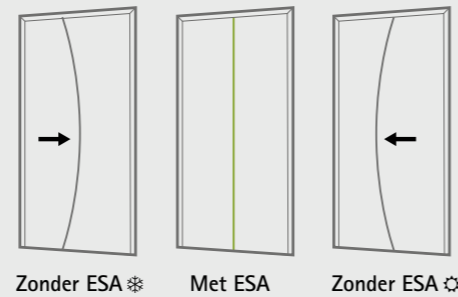

De afgelopen jaren heeft de vraag naar steeds betere isolatie-eigenschappen van voordeuren geleid tot een aanzienlijke toename van de inbouwdiepte van de profielen en dus ook van de dikte van de vulpanelen. Afhankelijk van de constructie en het materiaal van het paneel en het profiel, en met name in het geval van donkere kleuren en gesloten panelen in zichtbare posities, treden er verschillende interacties op, die kunnen leiden tot een kromming van het hele deurblad. Waar technisch mogelijk produceert adeco standaard bovenpanelen met ESA-constructie:

- De gepatenteerde elastische sandwich-constructie (EP3 593 989) voor blootgestelde lagen en donkere kleuren.
- Dankzij de elastische sandwichstructuur worden de krachten die worden gegenereerd door zonlicht of blootstelling aan kou tot een minimum beperkt.
- De verhoogde glij-eigenschappen kunnen worden toegeschreven aan de cellulosestroken die zijn ingebed in de schuimkern.
- Standaard voor gesloten en beglaasde aluminium opzetpanelen.