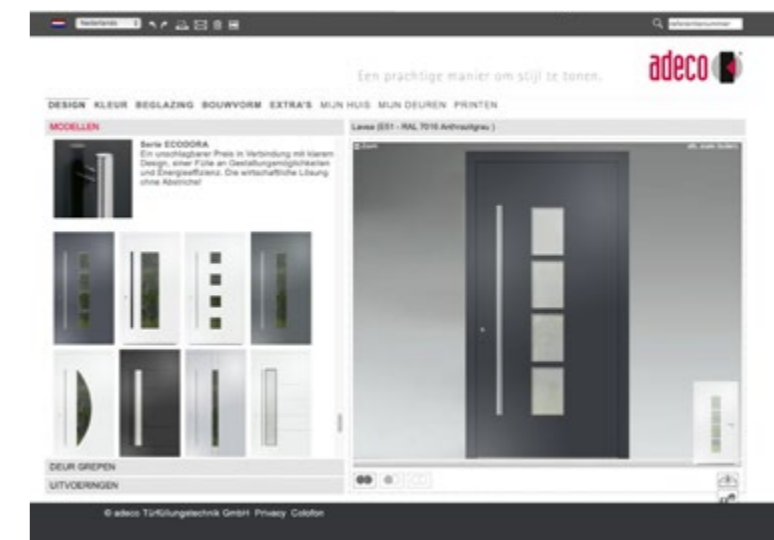

Onze Configurator

U twijfelt nog welk model het beste bij uw huis past? Twijfelt u nog over welk oppervlak het juiste is? Misschien hebt u de voordeur van uw dromen al gevonden, maar wilt u nu graag zien hoe deze er in uw entree uitziet? Richt uw entree opnieuw in, word zelf ontwerper!

Ga hiervoor naar de huisdeurconfiguratie op onze internetpagina www.adeco.de. Combineer oppervlakken, kleuren, glas, deurgrepen en extra's geheel naar wens. Wij begeleiden u stap voor stap bij de configuratie. Speel met de mogelijkheden die zich voor u openen. In enkele minuten ontwerpt u een praktisch realistisch beeld van uw toekomstige entree.

Deze QR-code brengt u rechtstreeks naar de configurator.