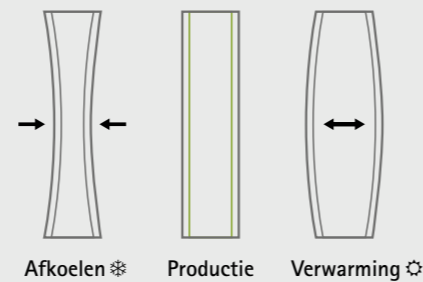

Het ESG-veiligheidsglas

De eisen voor voordeurbeglazing op het gebied van bescherming tegen letsel en inbraak zijn de afgelopen jaren op de Europese markt toegenomen. Dikkere ruiten brengen het risico van overbelastingbreuk met zich mee. Om dit risico te minimaliseren, bieden wij bij adeco standaard gehard veiligheidsglas (ESG) aan vanaf paneeldiktes van 60 mm. Zowel de buitenste als de binnenste ruiten van drievoudig isolatieglas worden dan geproduceerd als gehard veiligheidsglas.