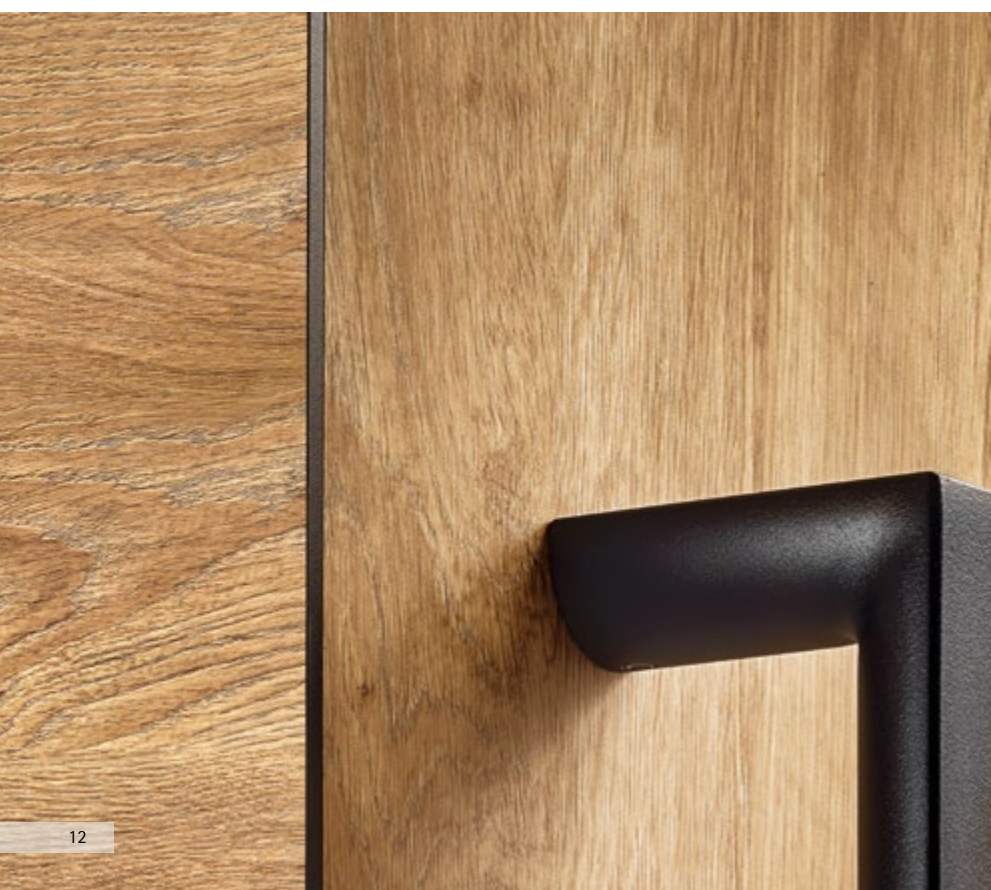

Denara 03 droite | fermé
couleur dormant noir
zone design Oak malt film horizontal
avec poignée intégrée HA 289
et applications affleurantes
noir

avec vitrage latéral
verre clair